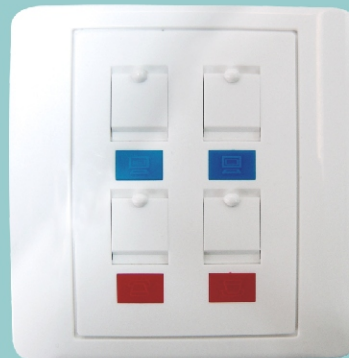

FACE PLATE @

1001 - 1 Port

1002 - 2 Port

1003 - 4 Port

1004 - 1 Port

1005 - 2 Port

1006 - 3 Port

1007 - 4 Port

1008 - Back Box

altima Hi-Tech Pvt. Ltd.
Email : sales@altimahitech.com

FACE PLATE
86 x 86mm
With Shutter

FACE PLATE @

1009 - 1 Port

1010 - 2 Port

1011 - 3 Port

1012 - 4 Port

1013 - 6 Port

1014 - Back Box

altima Hi-Tech Pvt. Ltd.
Email : sales@altimahitech.com

FACE PLATE
120 x 70mm

FACE PLATE @

1015 - 1 Port
Module - 25 x 50 mm

1016 - 2 Port

1017 - 4 Port
146 x 86 mm

1018 - Blank
25 x 50 mm

1019 - 45 Degree Angle
IO Holder
25 x 50 mm

altima Hi-Tech Pvt. Ltd.
Email : sales@altimahitech.com

FACE PLATE
86 x 86mm, 146 x 86mm
Module Size: 25 x 50 mm