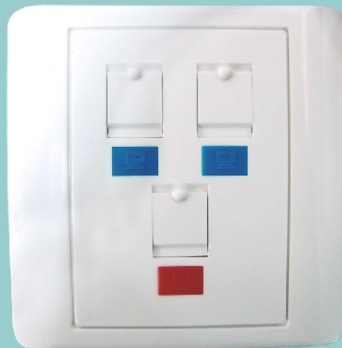

FACE PLATE @

1001 - 1 Port

1002 - 2 Port

1003 - 4 Port

1004 - 1 Port

1005 - 2 Port

1006 - 3 Port

1007 - 4 Port

1008 - Back Box

altima Hi-Tech Pvt. Ltd.
Email : sales@altimahitech.com

FACE PLATE
86 x 86mm
With Shutter

FACE PLATE @

1009 - 1 Port

1010 - 2 Port

1011 - 3 Port

1012 - 4 Port