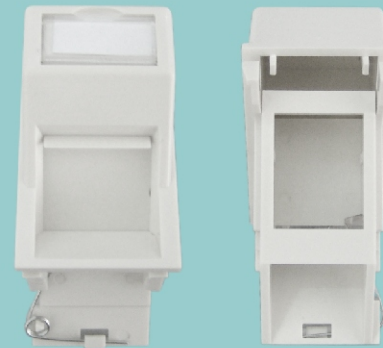

FACE PLATE @

1001 - 1 Port

1002 - 2 Port

1003 - 4 Port

1004 - 1 Port

1005 - 2 Port

1006 - 3 Port

1007 - 4 Port

1008 - Back Box

altima Hi-Tech Pvt. Ltd.
Email : sales@altimahitech.com

FACE PLATE
86 x 86mm
With Shutter

FACE PLATE @

1009 - 1 Port

1010 - 2 Port

1011 - 3 Port

1012 - 4 Port

1013 - 6 Port

1014 - Back Box

altima Hi-Tech Pvt. Ltd.
Email : sales@altimahitech.com

FACE PLATE
120 x 70mm

FACE PLATE @

1015 - 1 Port
Module - 25 x 50 mm

1016 - 2 Port

1017 - 4 Port
146 x 86 mm

1018 - Blank
25 x 50 mm

1019 - 45 Degree Angle
IO Holder
25 x 50 mm

altima Hi-Tech Pvt. Ltd.
Email : sales@altimahitech.com

FACE PLATE
86 x 86mm, 146 x 86mm
Module Size: 25 x 50 mm