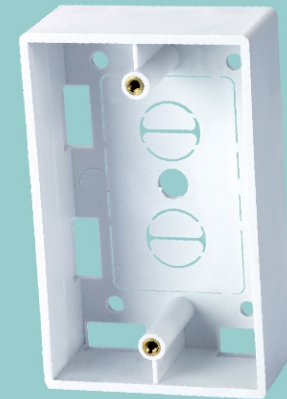

FACE PLATE @

1001 - 1 Port

1002 - 2 Port

1003 - 4 Port

1004 - 1 Port

1005 - 2 Port

1006 - 3 Port

1007 - 4 Port

1008 - Back Box

altima Hi-Tech Pvt. Ltd.
Email : sales@altimahitech.com

FACE PLATE
86 x 86mm
With Shutter

FACE PLATE @

1009 - 1 Port

1010 - 2 Port

1011 - 3 Port

1012 - 4 Port

1013 - 6 Port

1014 - Back Box

altima Hi-Tech Pvt. Ltd.
Email : sales@altimahitech.com

FACE PLATE
120 x 70mm

FACE PLATE @

1015 - 1 Port
Module - 25 x 50 mm

1016 - 2 Port

1017 - 4 Port
146 x 86 mm

1018 - Blank
25 x 50 mm

1019 - 45 Degree Angle
IO Holder
25 x 50 mm

altima Hi-Tech Pvt. Ltd.
Email : sales@altimahitech.com

FACE PLATE
86 x 86mm, 146 x 86mm
Module Size: 25 x 50 mm