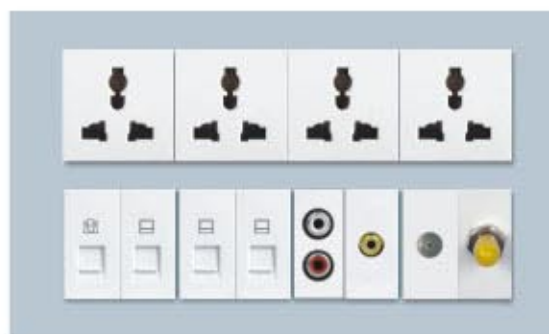

Plastic Open Type Floor Enclosure

	E.1111	E.1112
Module Capacity	: 12 Modules	: 16 Modules
Panel Size	: 245 x 225 mm	: 320 x 320 mm
Conceal Box Size	: 190 x 190 x 80 mm Height	: 305 x 215 x 95 mm

Note : Customize Module can be Selected

Plastic Floor Enclosure